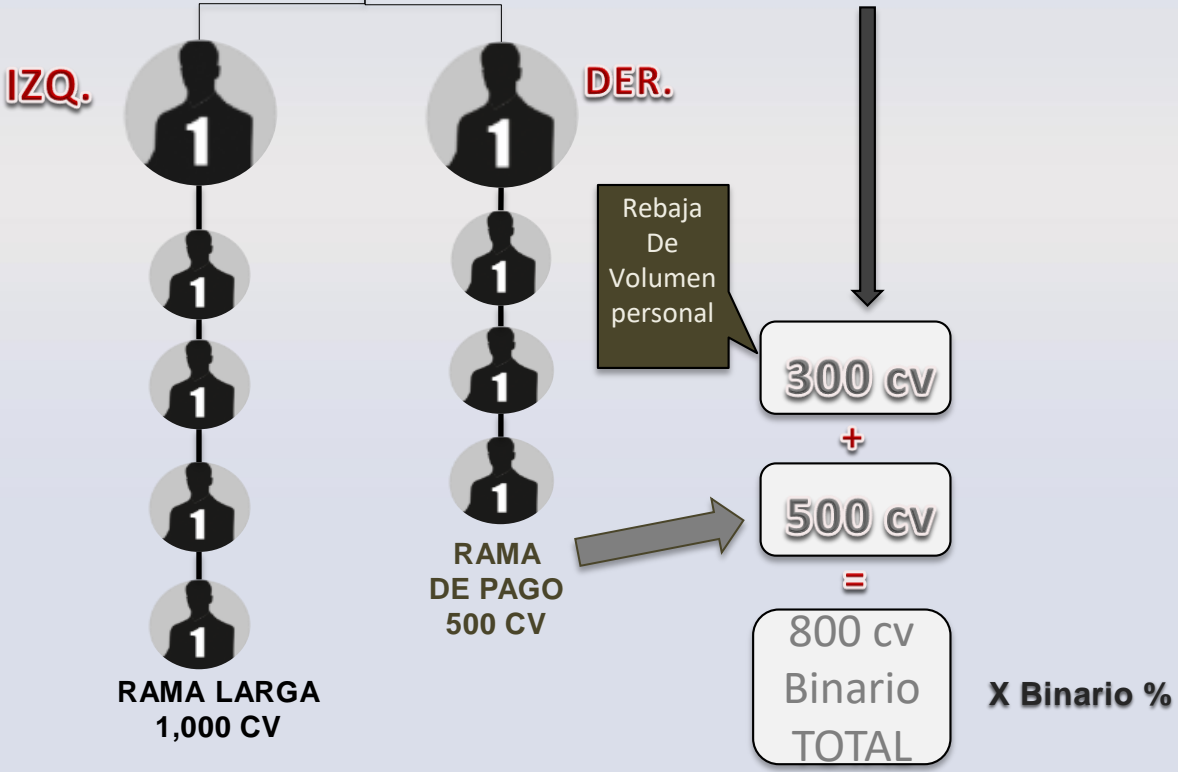

### Bono GEN5 de Inicio Rápido

Ingresa a la compañía comprando un paquete ESP3 e invita a dos personas a asociarse ellos también con un paquete ESP3, siendo ellos su primer generación, y por cada una de esas dos personas a usted le pagan un incentivo de 150\$, ahora ellos harán el mismo trabajo y asociaran a su vez a dos personas con un paquete de ESP3 pasando a ser parte de su segunda generación, y por cada una de esas personas que usted no invito pero sus directos lo hicieron, usted recibe 20\$ y así hasta la cuarta generación, porque en la quinta generación por cada persona que ingrese con un paquete ESP3 a usted le pagan 40\$, es decir el doble

# MVP – Bono Superestrella (Pago semanal)

Árbol de Patrocinio

Para adquirir el bono Superestrella, usted necesita hacer una compra de 100PV, y que una persona, inscrita directamente por usted, comience su negocio con una compra de 100PV, posterior a eso, dicho nuevo Afiliado Independiente, con su ayuda, inscribirá a una nueva persona en cada rama, realizando ellos también una compra de 100PV cada uno al ingresar al negocio, logrando así usted recibir 25\$ de bonificación.

# Rebaja de Volumen Personal (Pago semanal)

**Binario**  
Calificado  
50 PV + Y  
Personales (Der/Izq)

Tus compras semanales  
Personales y CV

**Árbol Binario**

Esta forma de ganar, es un incentivo enfocado en aquellos Afiliados Independientes que realizan una compra de productos superior a 100CV. Dicho así, si la compra es mayor a 100CV el excedente pasaría a sumarse a su banco.