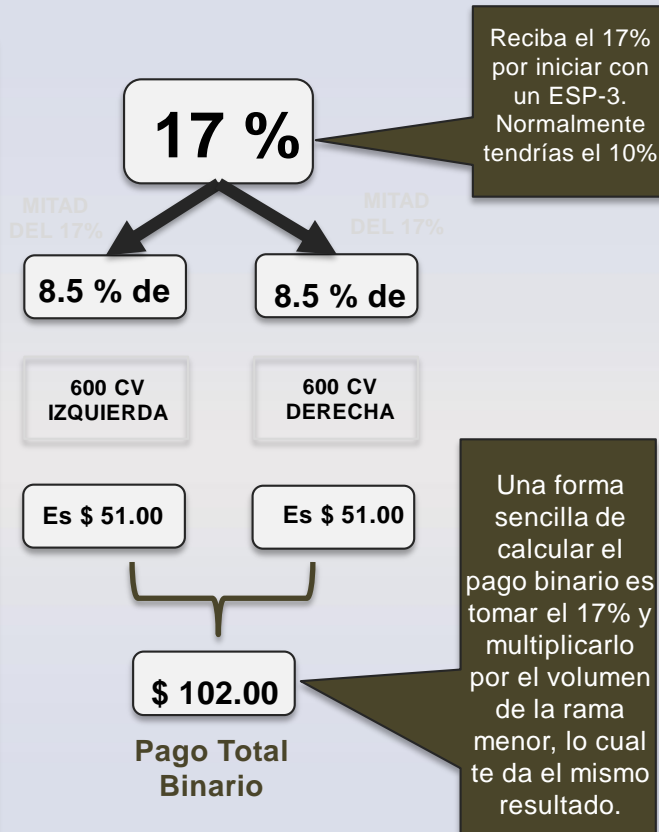

Bonos De Equipos Binario (Pago semanal)

BINARIO Y ESP-3 CALIFICADO

50PV+50PV Izq/Der + Primera Compra ESP-3

RAMA 1
IZQ.

RAMA 2
DER.