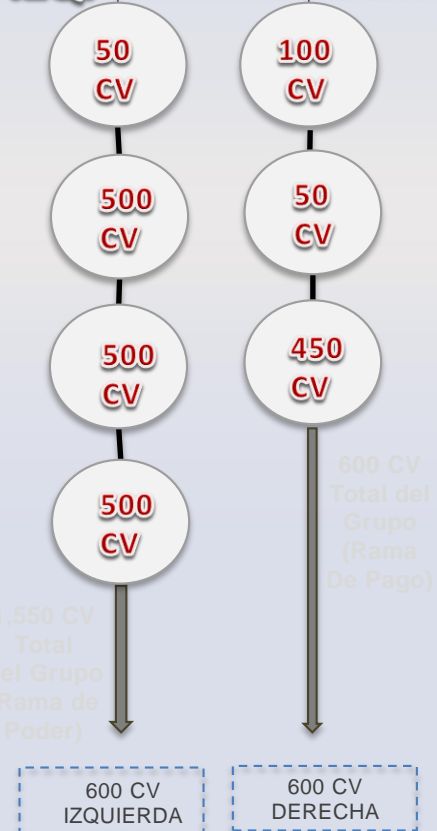

Bonos De Equipos Binario (Pago semanal)

BINARIO Y ESP-3 CALIFICADO

50PV+50PV Izq/Der + Primera Compra ESP-3

RAMA 1
IZQ.

RAMA 2
DER.