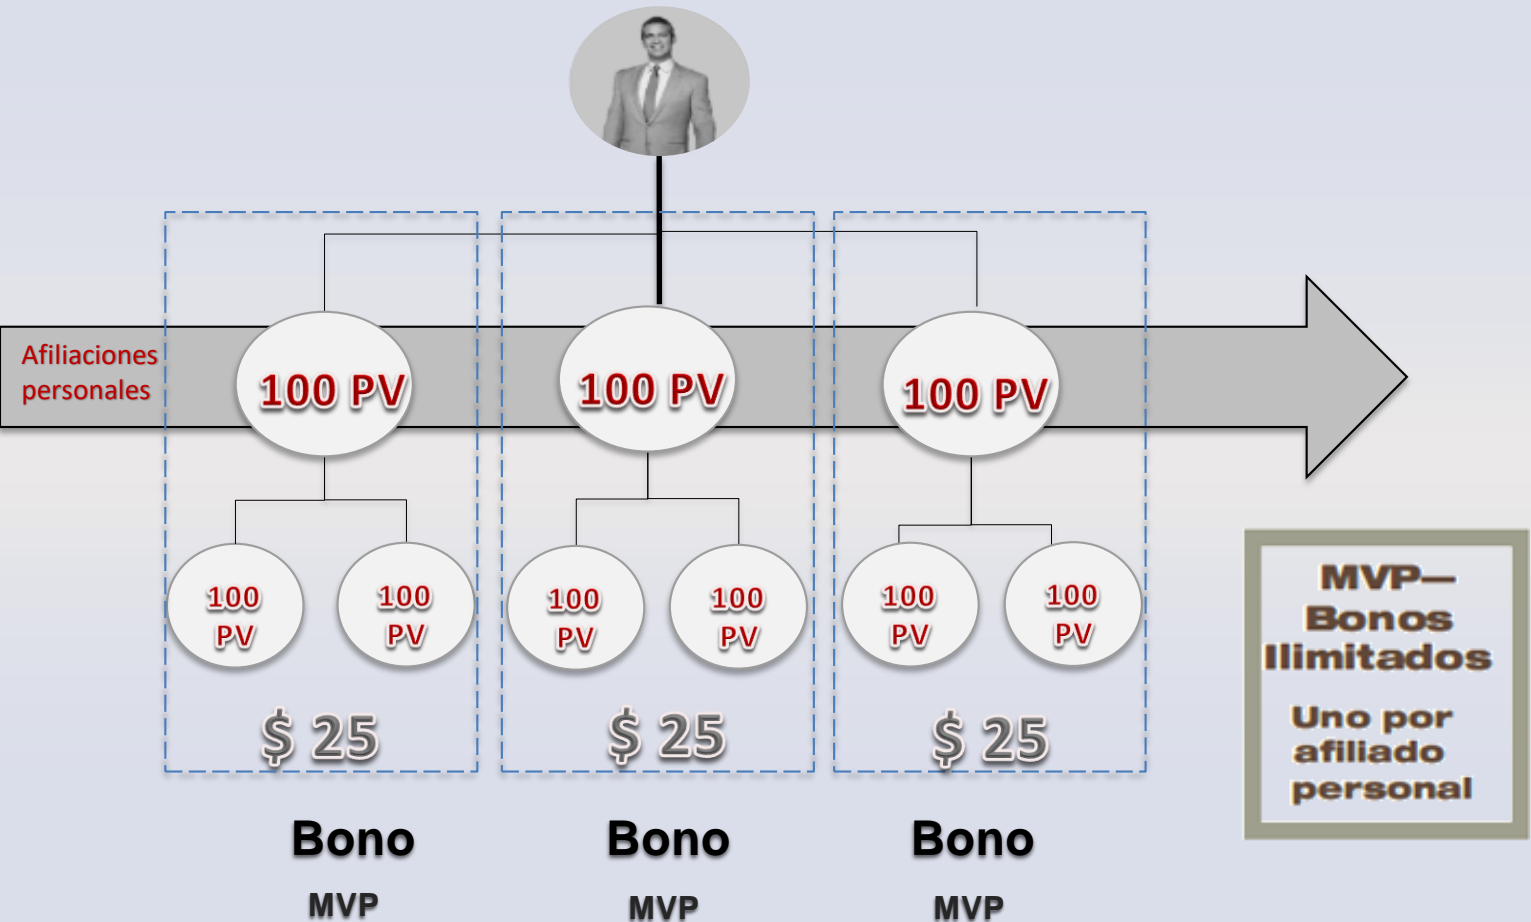

## Ingresos Inmediatos

## Árbol de Patrocinio

	ESP-3	ESP-2	ESP-1
GEN1	\$150	\$75	25
GEN2	\$20	\$10	\$5
GEN3	\$20	\$10	\$5
GEN4	\$20	\$10	\$5
GEN5	\$40*	\$20*	\$10*

### Bono GEN5 de Inicio Rápido

Ingresa a la compañía comprando un paquete ESP3 e invita a dos personas a asociarse ellos también con un paquete ESP3, siendo ellos su primer generación, y por cada una de esas dos personas a usted le pagan un incentivo de 150\$, ahora ellos harán el mismo trabajo y asociaran a su vez a dos personas con un paquete de ESP3 pasando a ser parte de su segunda generación, y por cada una de esas personas que usted no invito pero sus directos lo hicieron, usted recibe 20\$ y así hasta la cuarta generación, porque en la quinta generación por cada persona que ingrese con un paquete ESP3 a usted le pagan 40\$, es decir el doble

# MVP – Bono Superestrella (Pago semanal)

Árbol de Patrocinio

Para adquirir el bono Superestrella, usted necesita hacer una compra de 100PV, y que una persona, inscrita directamente por usted, comience su negocio con una compra de 100PV, posterior a eso, dicho nuevo Afiliado Independiente, con su ayuda, inscribirá a una nueva persona en cada rama, realizando ellos también una compra de 100PV cada uno al ingresar al negocio, logrando así usted recibir 25\$ de bonificación.