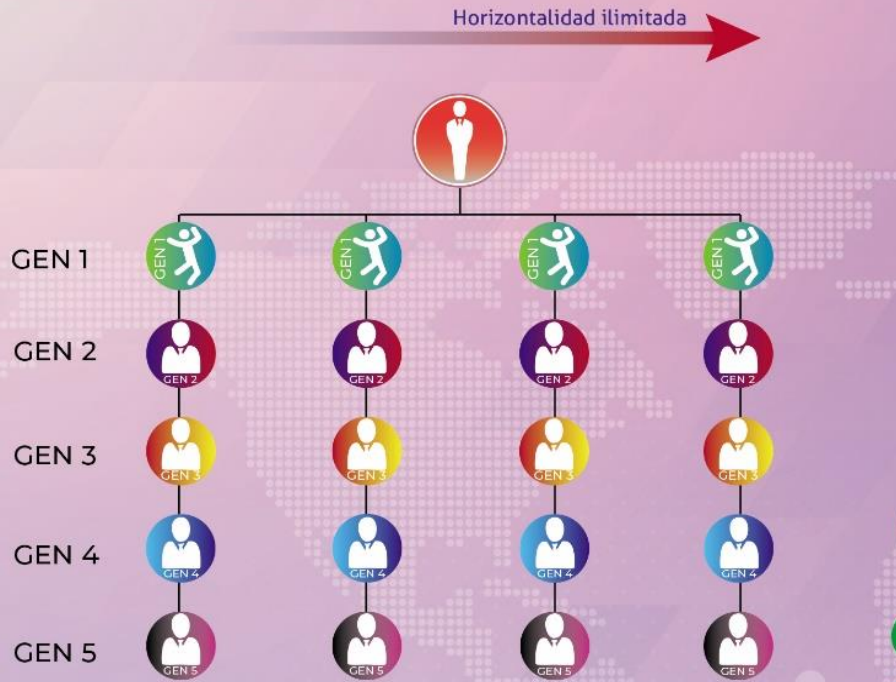

Productos de Calidad Ganoderma Lucidum

Principales Certificaciones:

¿Cómo ingresar?

- ESP 3 17% x 6 meses (1ra vez)
- ESP 2 16% x 4 meses (1ra vez)
- ESP 1 15% x 2 meses (1ra vez)
- 4 CAJAS (al menos 50 pv)

12 formas de generar ingresos

OPORTUNIDAD DE NEGOCIO

ÁRBOL DE PATROCINIO

ÁRBOL DE BINARIO

Ejemplo de cálculo en base al ESP 3

BONO DE INICIO RÁPIDO - GEN 5 (pago semanal)			
GENERACIONES (GEN)	PERSONAS	VALOR (Bs.)	
Primera Generación (GEN 1)	2	Bs. 1.065	Bs. 2.130
Segunda Generación (GEN 2)	4	Bs. 142	Bs. 568
Tercera Generación (GEN 3)	8	Bs. 142	Bs. 1.136
Cuarta Generación (GEN 4)	16	Bs. 142	Bs. 2.272
Quinta Generación (GEN 5)	32	Bs. 284	Bs. 9.088*
TOTAL		Bs. 15.194	